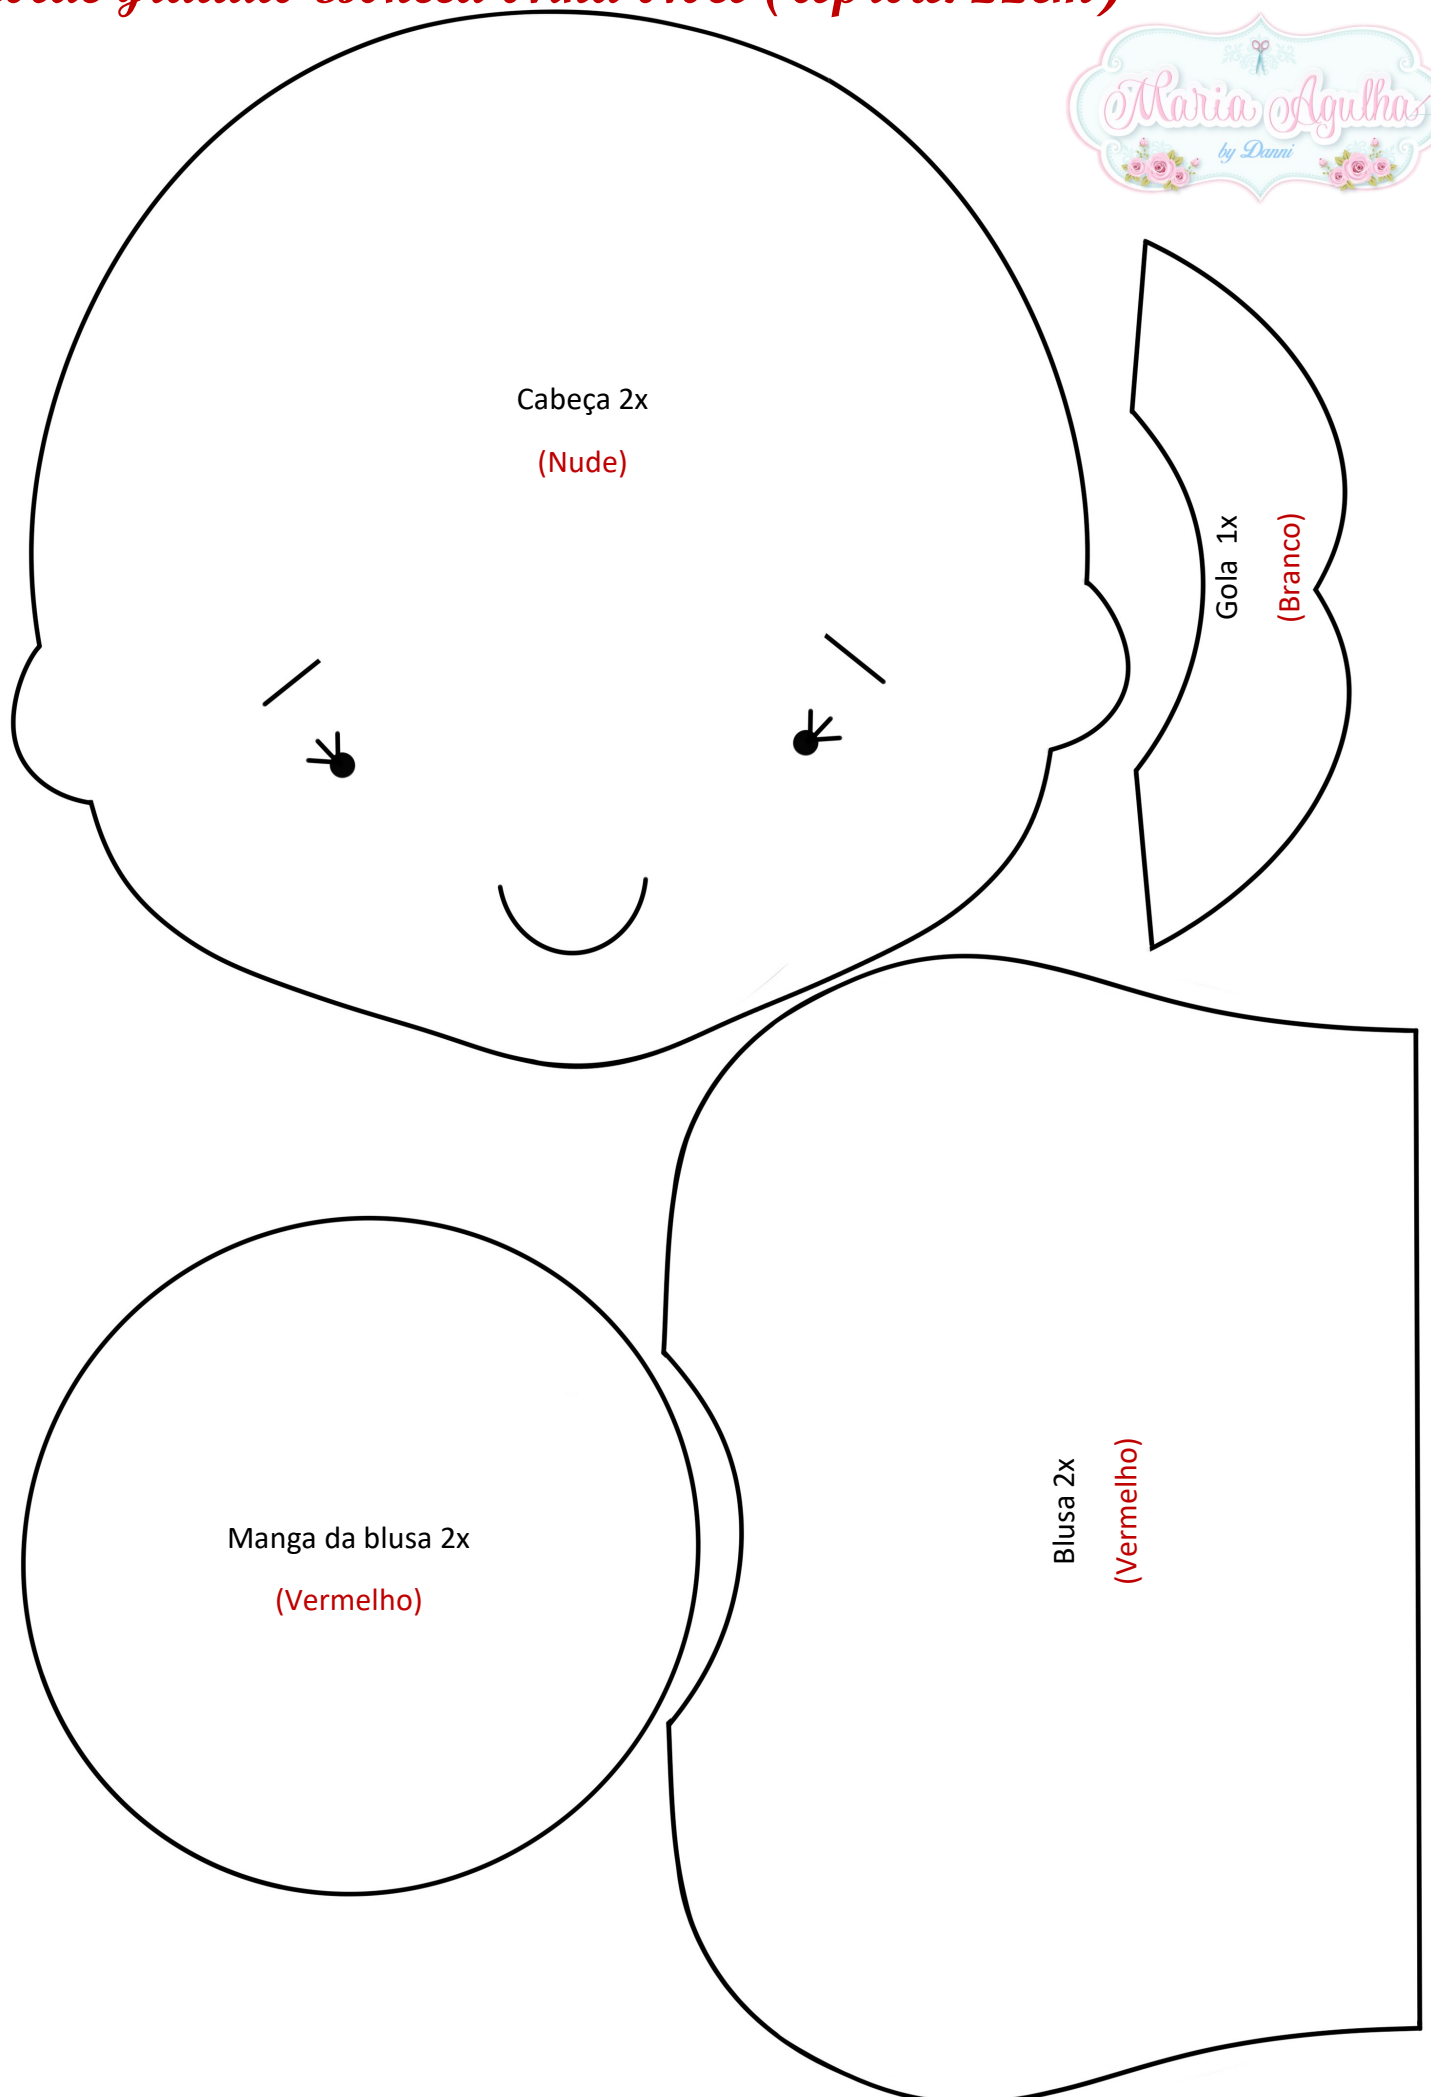

Boneca Nina Noel

Molde gratuito

Daniele Rodrigues
Maria Agulhas

Molde gratuito Boneca Nina Noel (Aprox. 22cm)

Cabeça 2x
(Nude)

Gola 1x
(Branco)

Manga da blusa 2x
(Vermelho)

Blusa 2x
(Vermelho)

Molde gratuito Boneca Nina Noel (Aprox. 22cm)

Corpo 2x
(Nude)

Braço 4x (2x espelhado)
(Nude)

Cabelo atrás A 1x
(Marrom)

Molde gratuito Boneca Nina Noel (Aprox. 22cm)

Cabelo frente 1x
(Marrom)

Cabelo atrás B 2x (1x dublado)
(Marrom)