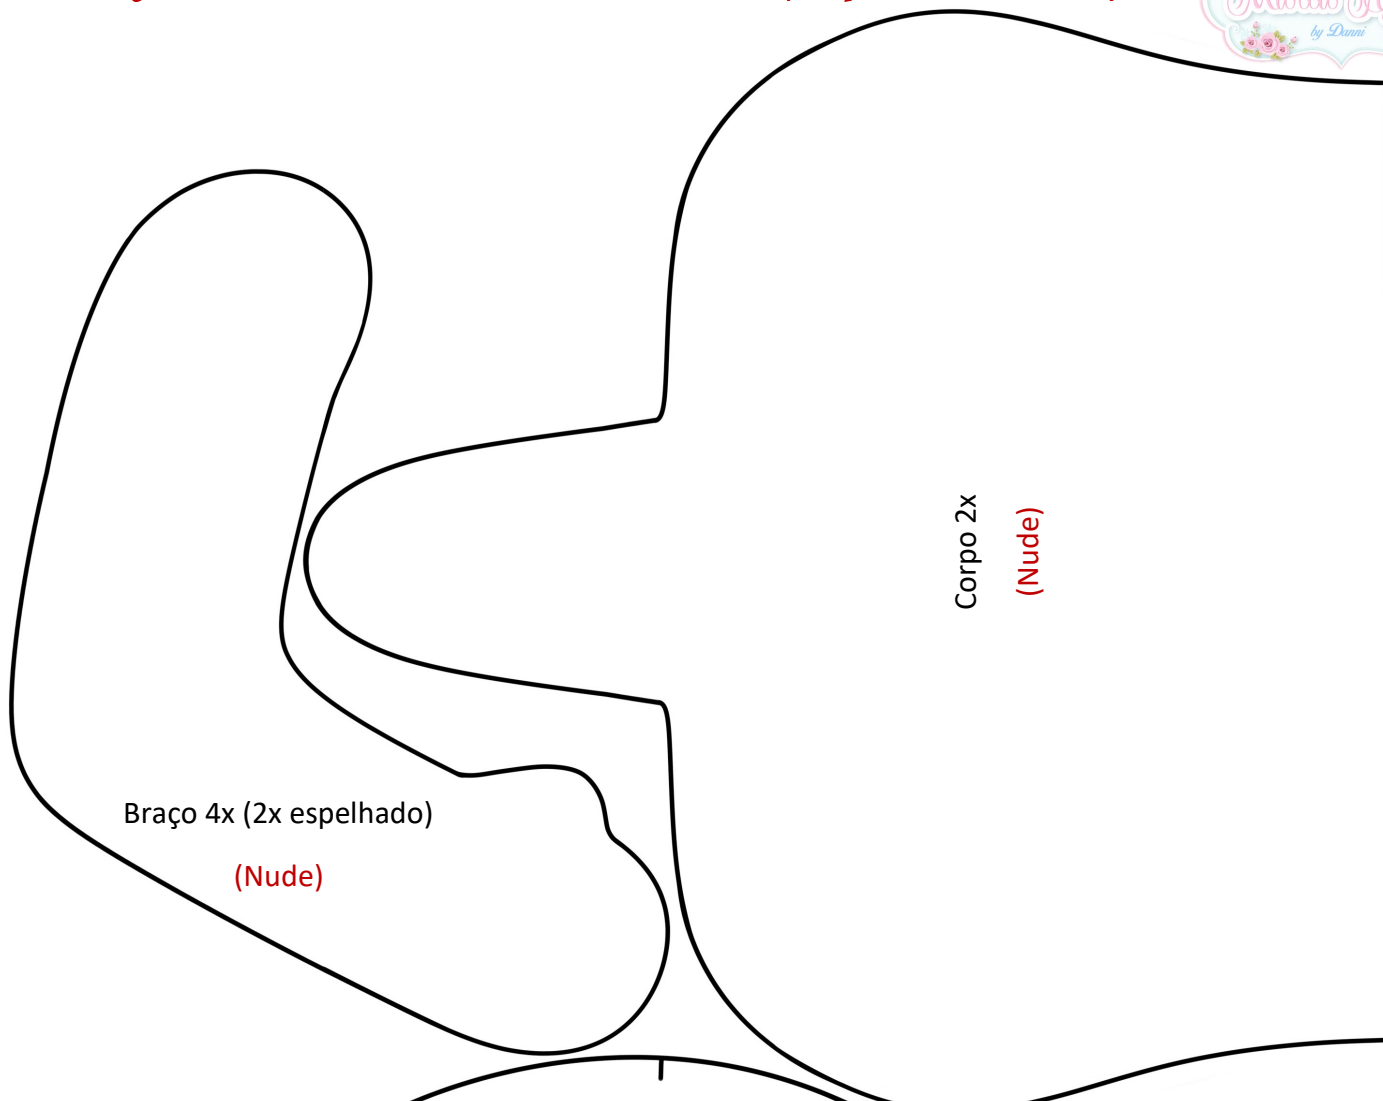

Boneca Nina Noel

Molde gratuito

Daniele Rodrigues
Maria Agulhas

Molde gratuito Boneca Nina Noel (Aprox. 22cm)

Cabeça 2x
(Nude)

Gola 1x
(Branco)

Manga da blusa 2x
(Vermelho)

Blusa 2x
(Vermelho)

Molde gratuito Boneca Nina Noel (Aprox. 22cm)

Corpo 2x
(Nude)

Braço 4x (2x espelhado)
(Nude)

Cabelo atrás A 1x
(Marrom)

Molde gratuito Boneca Nina Noel (Aprox. 22cm)

Cabelo frente 1x
(Marrom)

Cabelo atrás B 2x (1x dublado)
(Marrom)