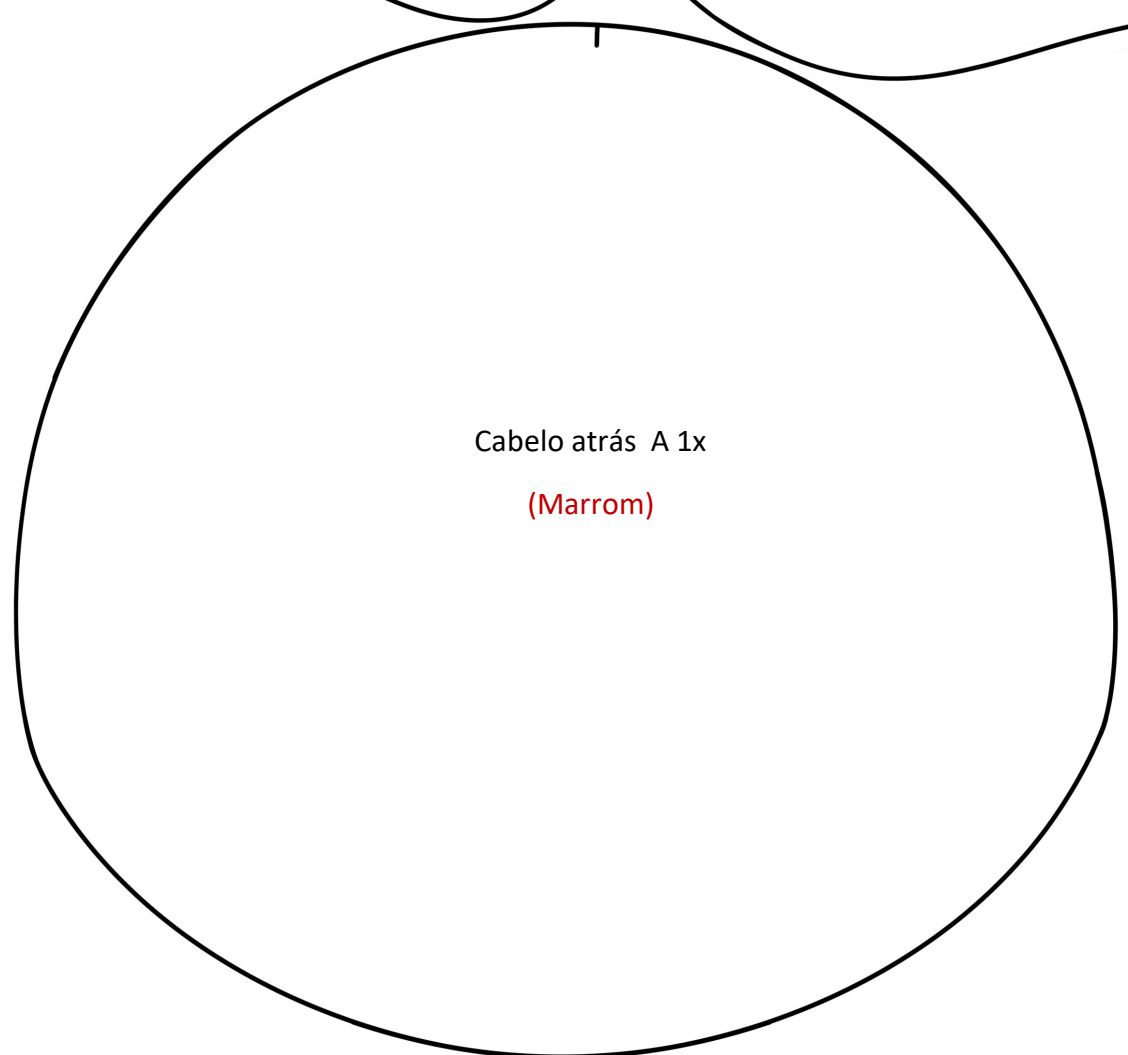

Boneca Nina Noel

Molde gratuito

Daniele Rodrigues
Maria Agulhas

Molde gratuito Boneca Nina Noel (Aprox. 22cm)

Cabeça 2x
(Nude)

Gola 1x
(Branco)

Manga da blusa 2x
(Vermelho)

Blusa 2x
(Vermelho)

Molde gratuito Boneca Nina Noel (Aprox. 22cm)

Corpo 2x
(Nude)

Braço 4x (2x espelhado)
(Nude)

Cabelo atrás A 1x
(Marrom)

Molde gratuito Boneca Nina Noel (Aprox. 22cm)

Cabelo frente 1x
(Marrom)

Cabelo atrás B 2x (1x dublado)
(Marrom)